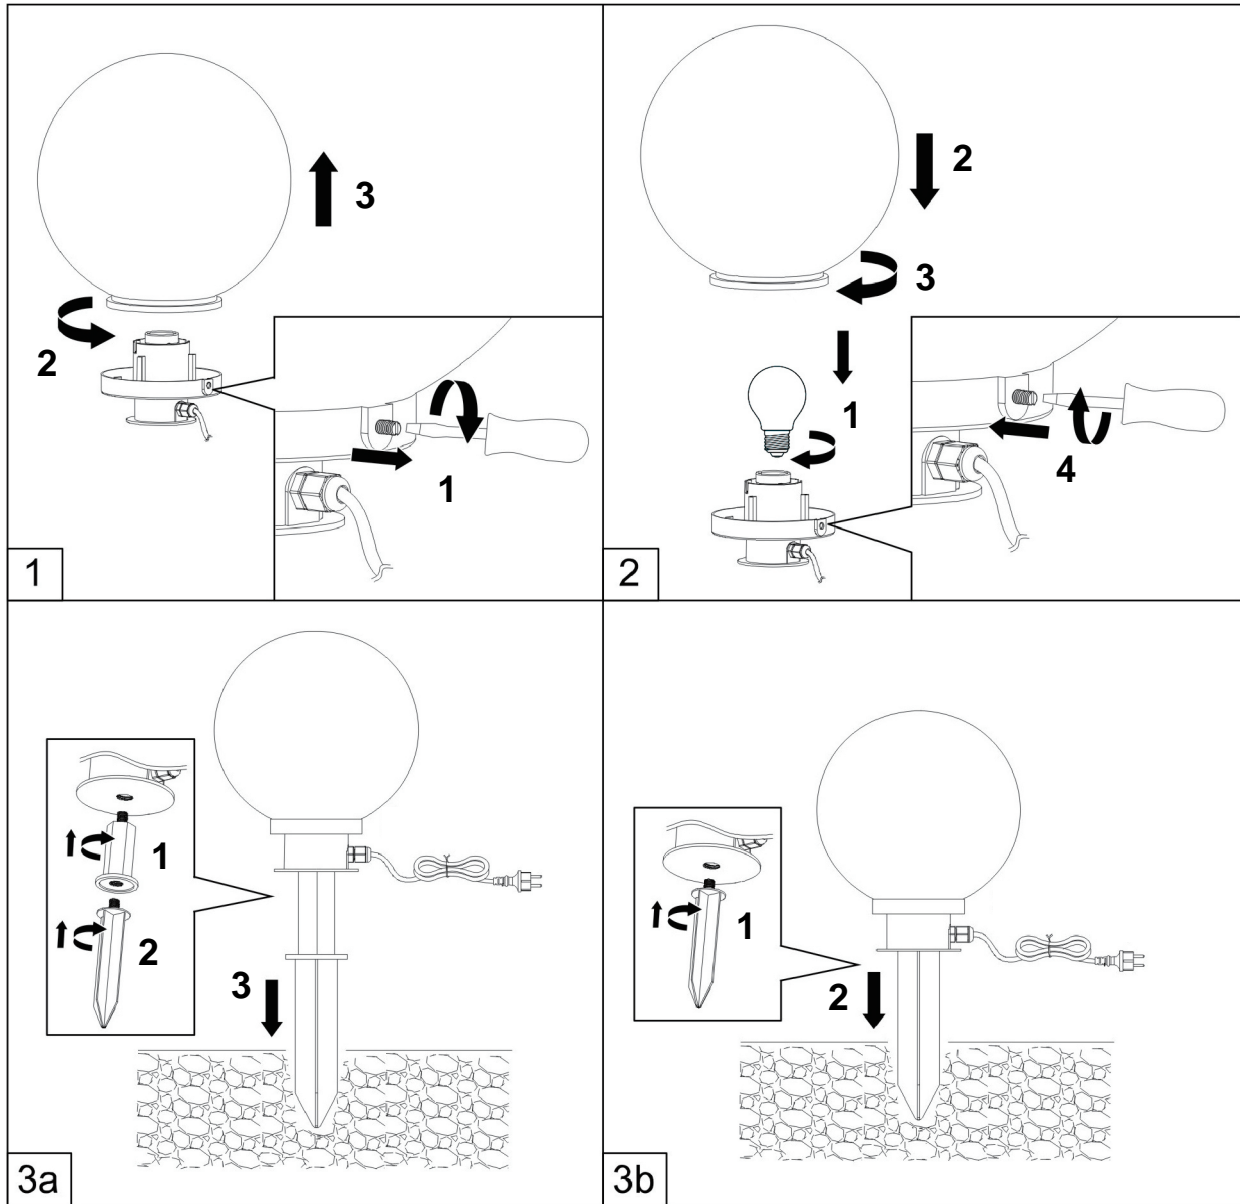

(SR) UPOZORENJE!

Prije početka montaže, pažljivo pročitajte sigurnosne upute!

(UK) ПОПЕРЕДЖЕННЯ!

Перед розбиранням, будь ласка, уважно прочитайте інструкції з техніки безпеки!

230V~ 50Hz
1 x E27 max.23W

reality-leuchten.de/
R57043001