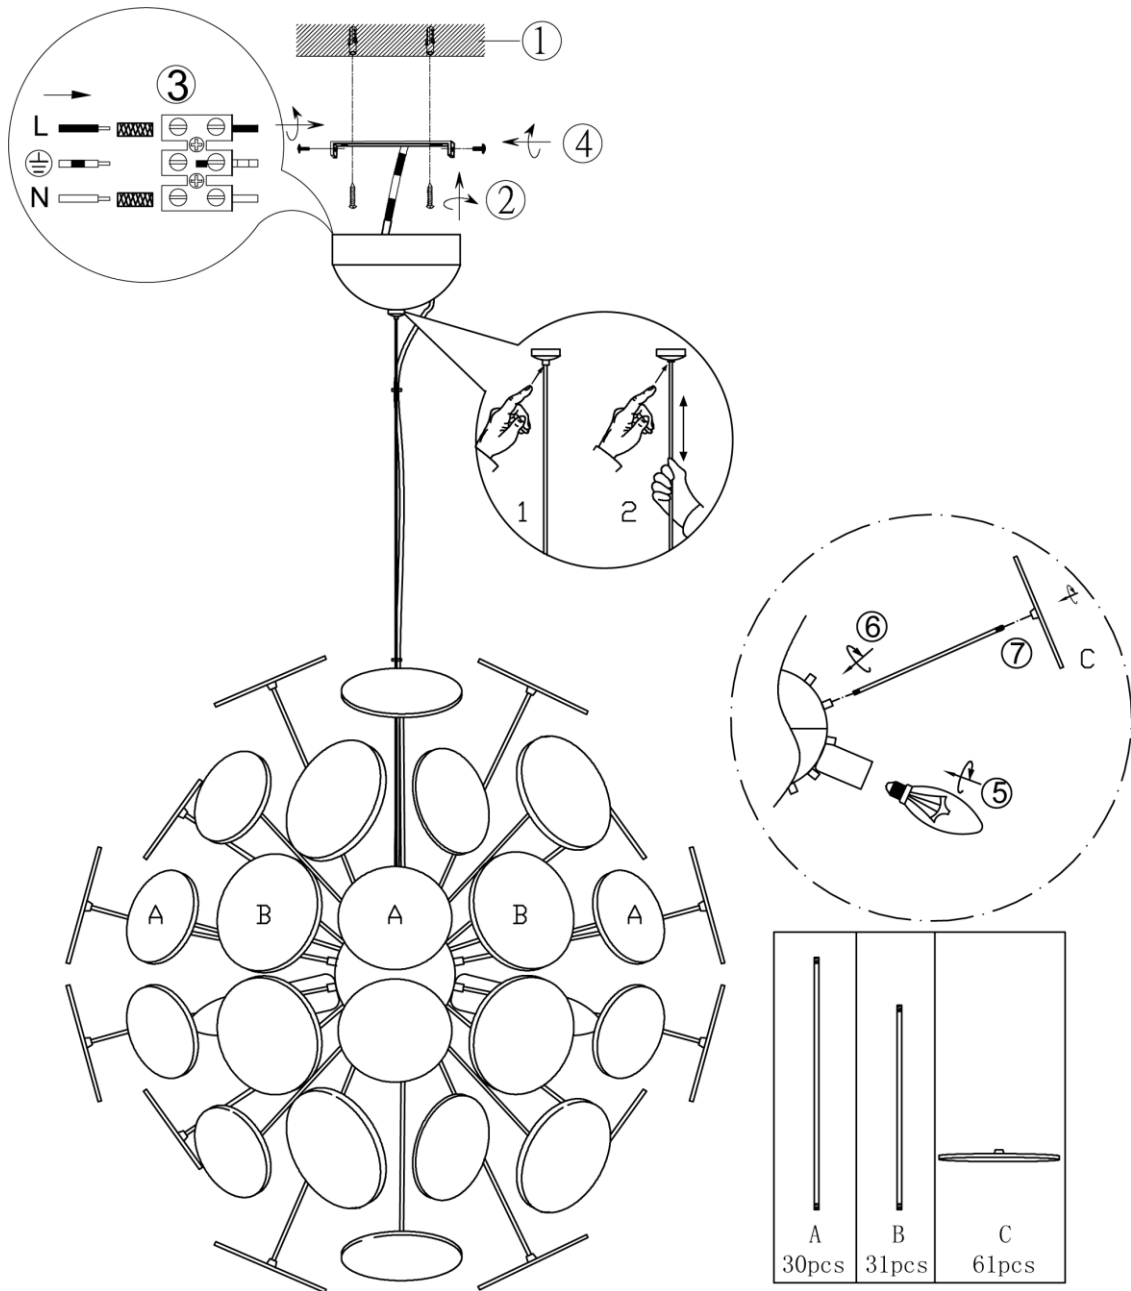

230V ~ 50Hz, 6 x E14 / max. 40W