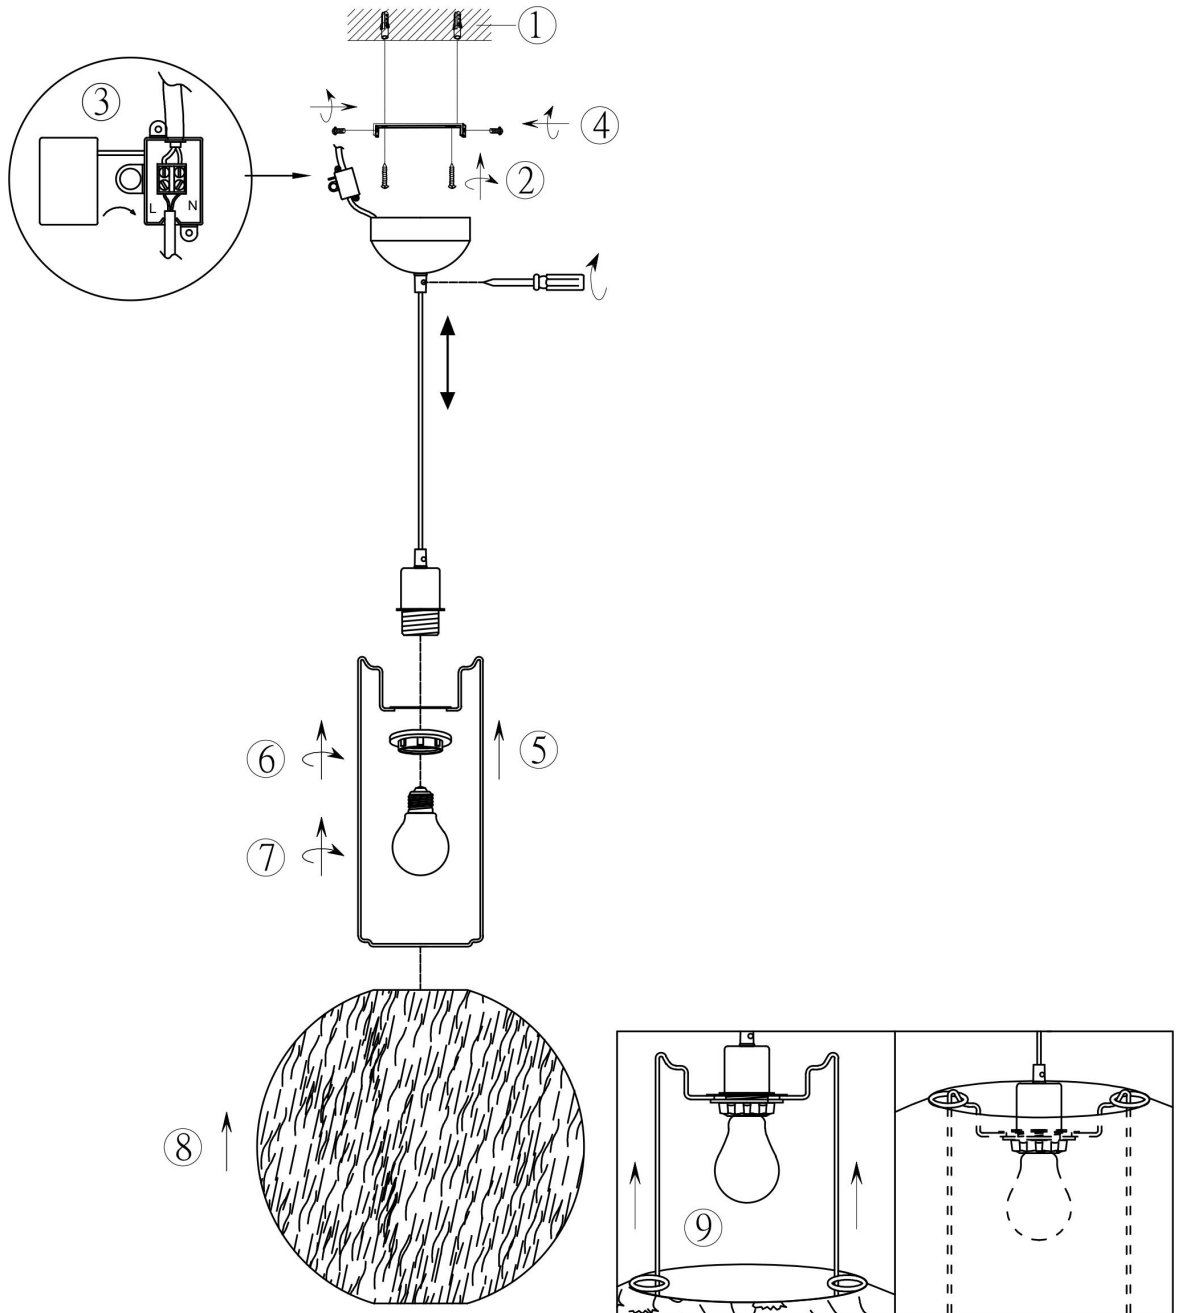

**(UK) ПОПЕРЕДЖЕННЯ!**

Перед розбиранням, будь ласка, уважно прочитайте інструкції з техніки безпеки!

230V ~ 50Hz,  
1 x E27 / max. 10W

reality-leuchten.de/  
R31581001