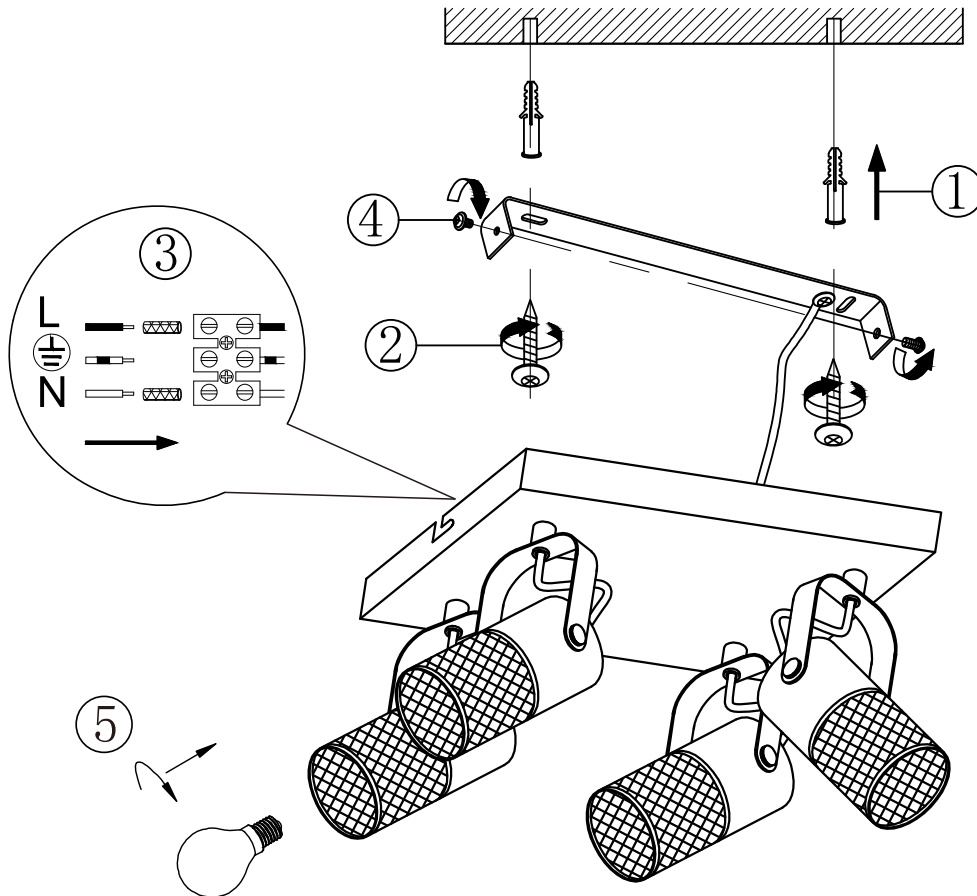

(SR) UPOZORENJE!

Prije početka montaže, pažljivo pročitajte sigurnosne upute!

230V ~ 50Hz, 4x E14 / max. 40W

[trio-lighting.com/
804300432](http://trio-lighting.com/804300432)