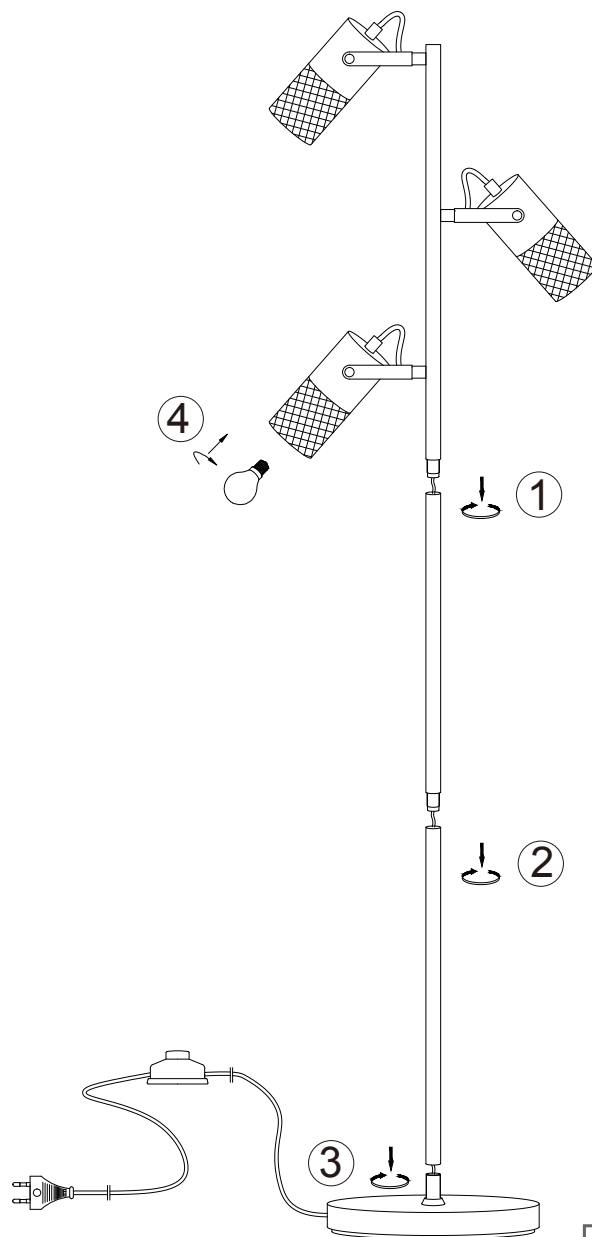

Norėdami saugiai ir teisingai sumontuoti šviestuv vadovaukitės šia instrukcija!

**(ET) HOIATUS!**

Enne monteerimist lugege ohutusjuhised tähelepanelikult läbi!

**(DA) OBS!**

Læs sikkerhedsinformationen nøje, før du monterer produktet!

230V ~ 50Hz, 3 x E14 / max. 15W

[trio-lighting.com/  
404300332](http://trio-lighting.com/404300332)