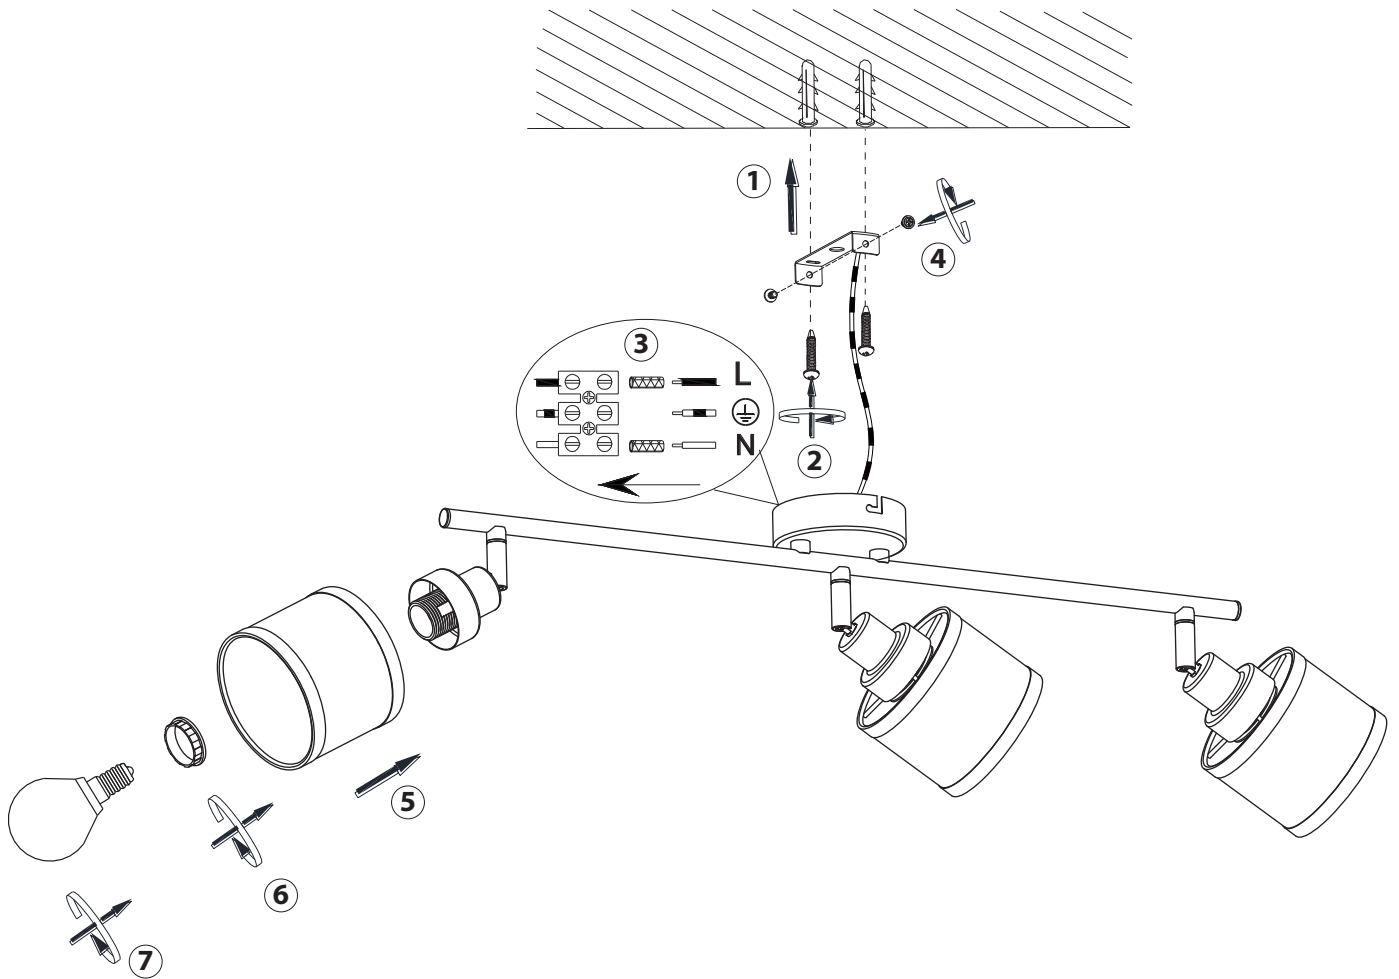

(SR) UPOZORENJE!

Prije početka montaže, pažljivo pročitajte sigurnosne upute!

(UK) ПОПЕРЕДЖЕННЯ!

Перед розбиранням, будь ласка, уважно прочитайте інструкції з техніки безпеки!

230V~50Hz 3x E14 max. 28W

trio-lighting.com/
812100306