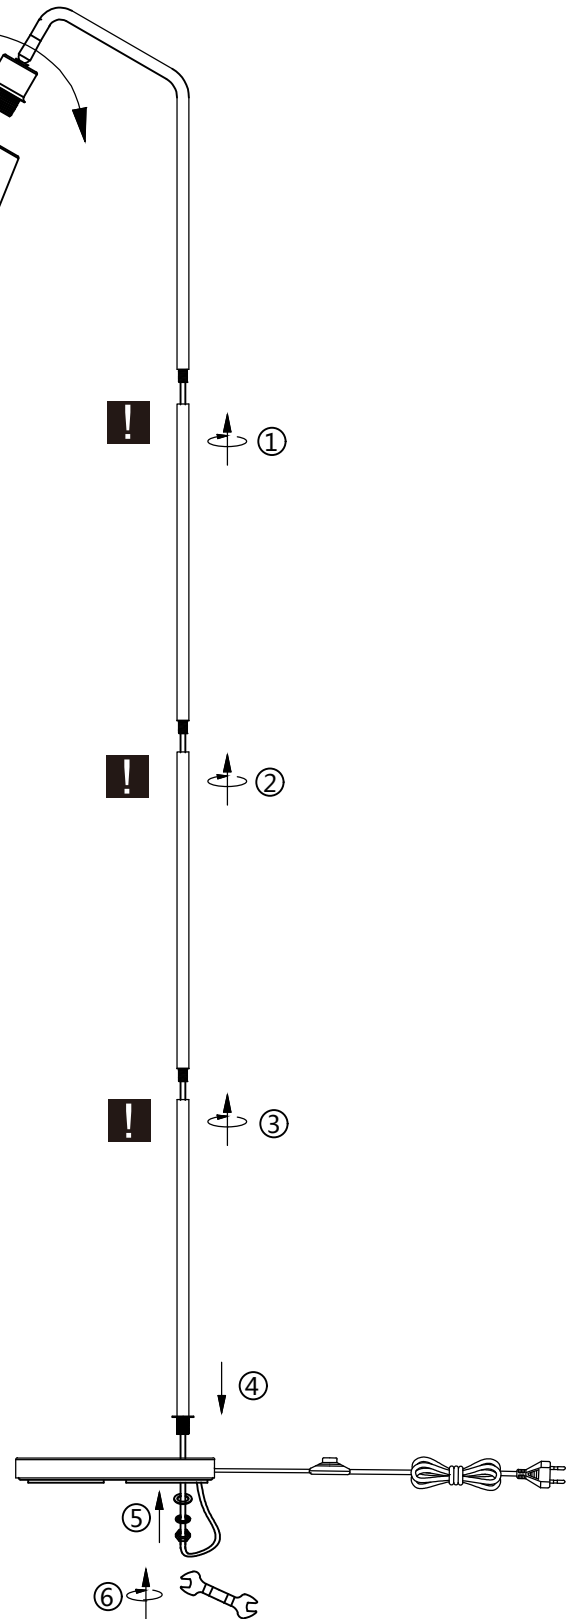

**(UK) ПОПЕРЕДЖЕННЯ!**

Перед розбиранням, будь ласка, уважно прочитайте інструкції з техніки безпеки!

230V~ 50Hz, 1 x E27/ max. 25W