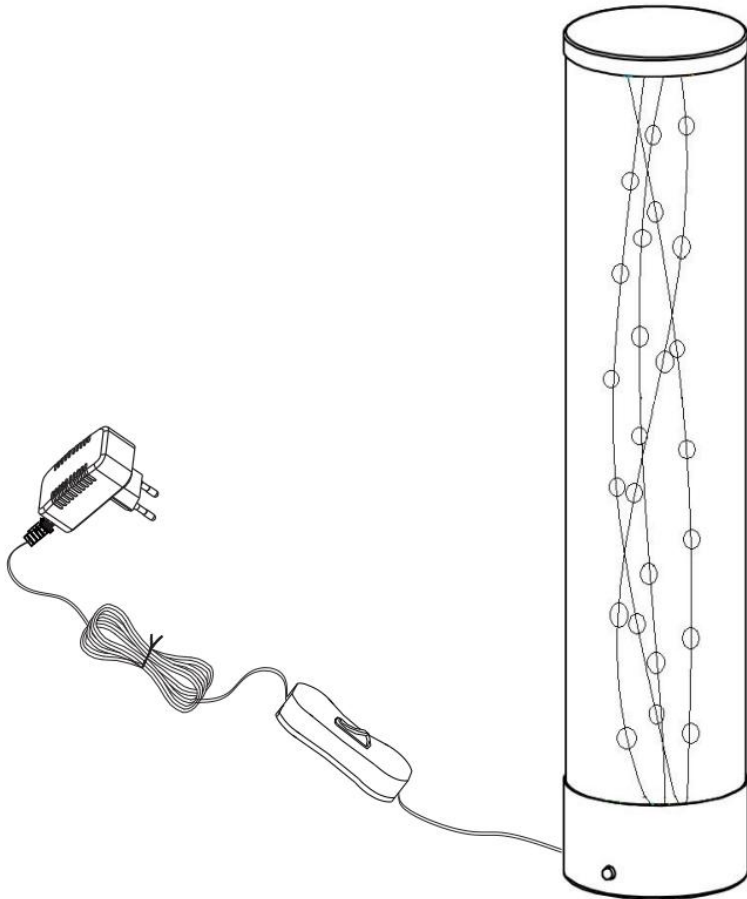

**(UK) ПОПЕРЕДЖЕННЯ!**

Перед розбиранням, будь ласка, уважно прочитайте інструкції з техніки безпеки!

100-240V~ 50/60Hz, 1 x LED 1.5W + RGB

reality-leuchten.de/  
R52811001