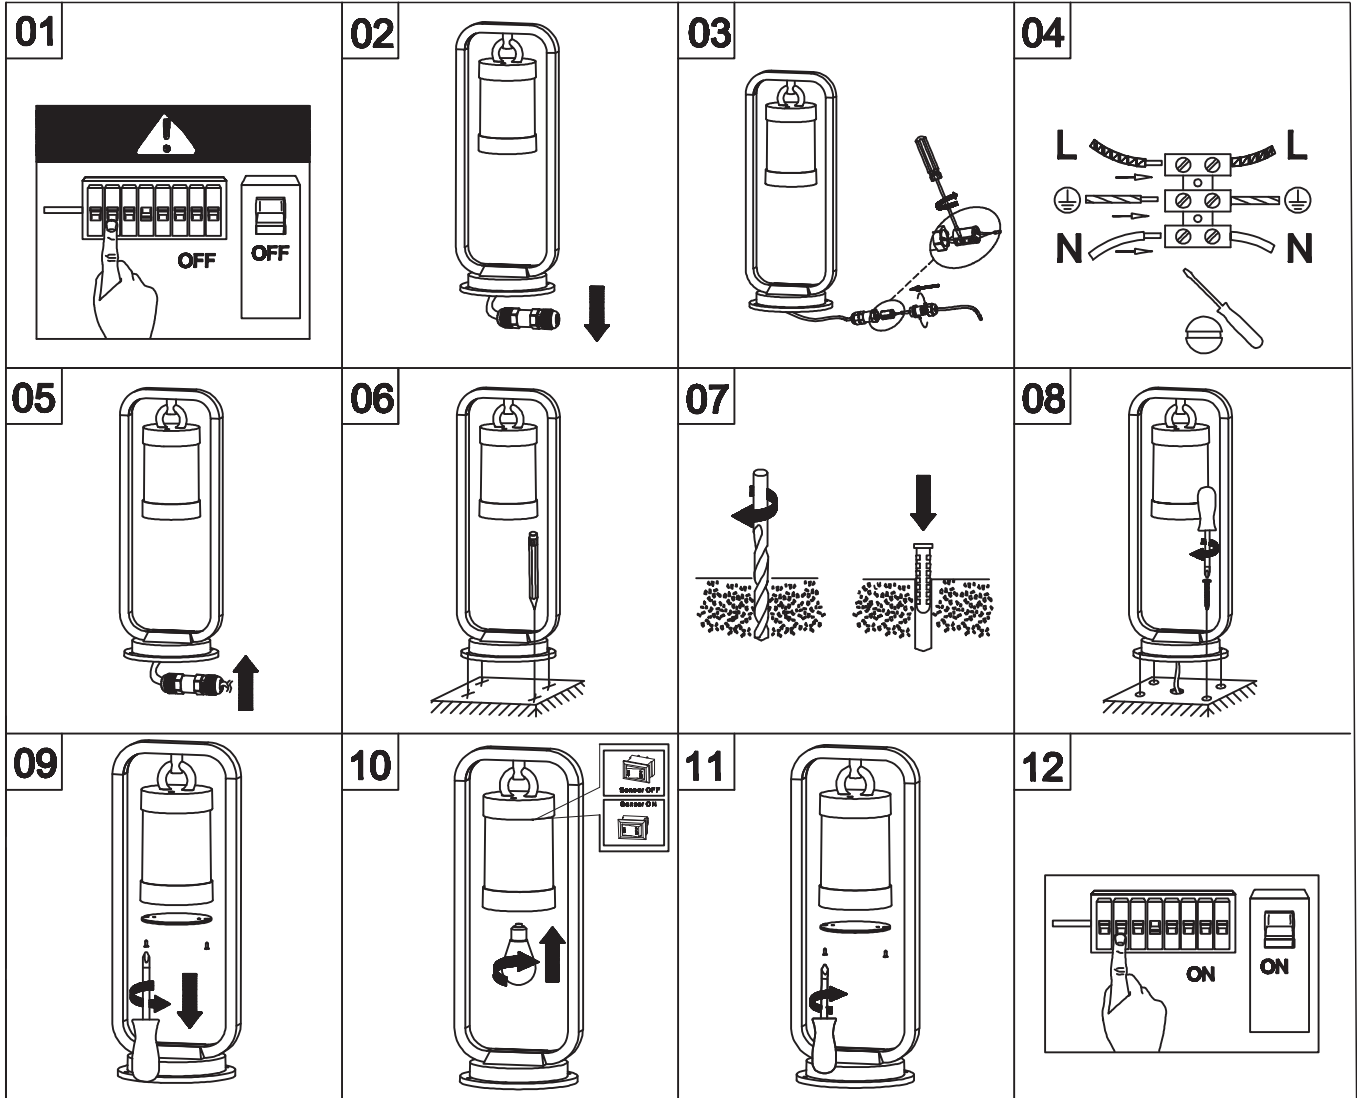

(SR) UPOZORENJE!

Prije početka montaže, pažljivo pročitajte sigurnosne upute!

(UK) ПОПЕРЕДЖЕННЯ!

Перед розбиранням, будь ласка, уважно прочитайте інструкції з техніки безпеки!

230V ~ 50Hz, 1 x E27 / max. 28W