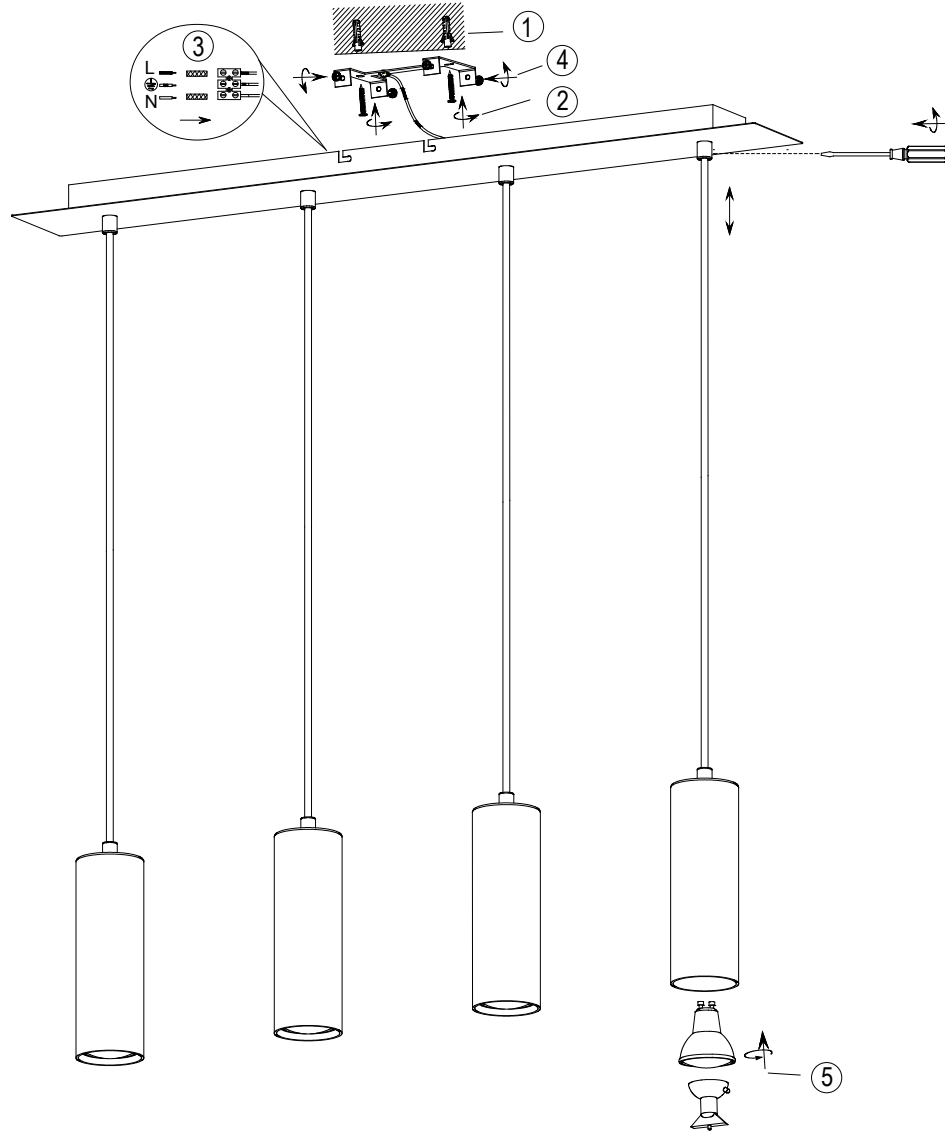

(SR) UPOZORENJE!

Prije početka montaže, pažljivo pročitajte sigurnosne upute!

230V~50Hz
4 x GU10 / max.35W

trio-lighting.com/
312400401