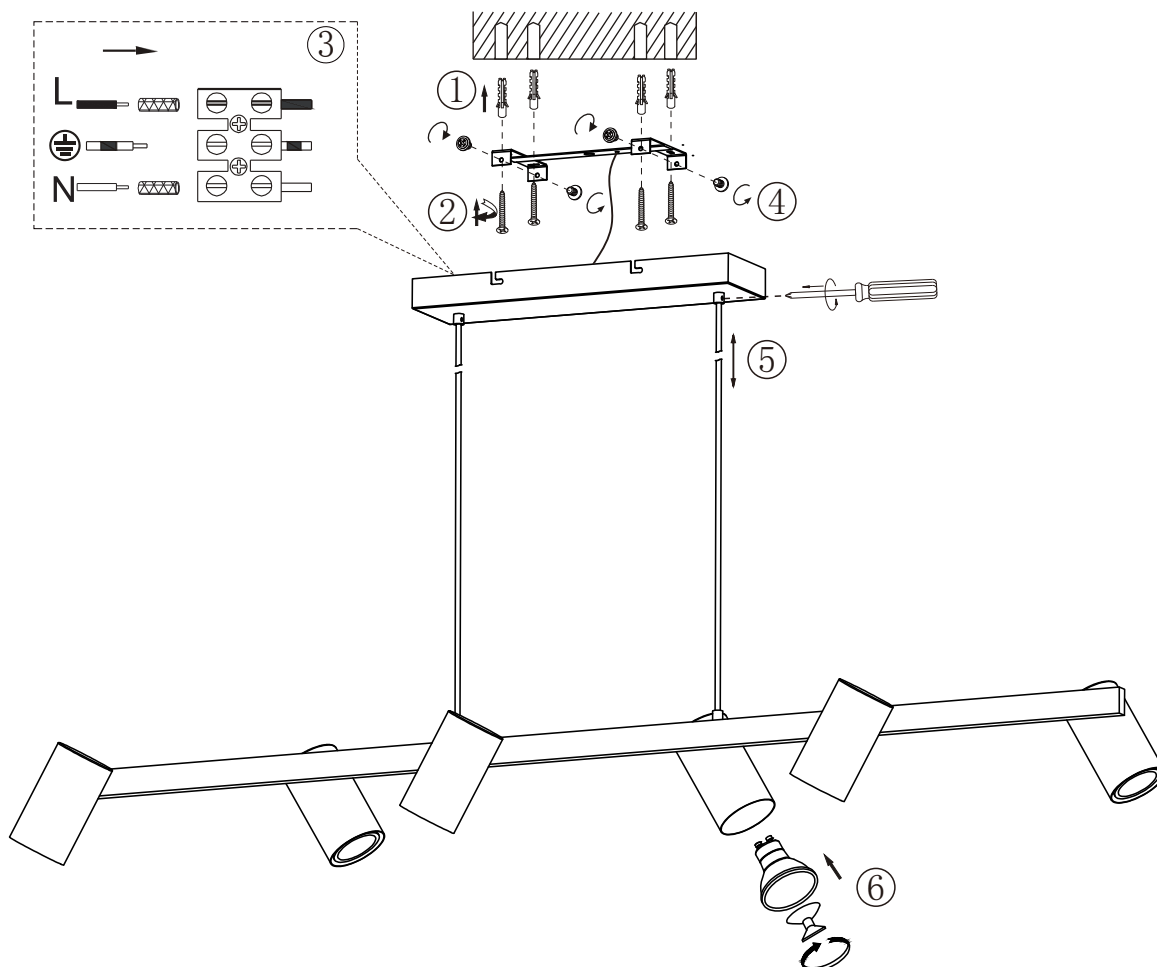

(SR) UPOZORENJE!

Prije početka montaže, pažljivo pročitajte sigurnosne upute!

(UK) ПОПЕРЕДЖЕННЯ!

Перед розбиранням, будь ласка, уважно прочитайте інструкції з техніки безпеки!

230V ~ 50Hz, 6 x GU10 / max. 35W