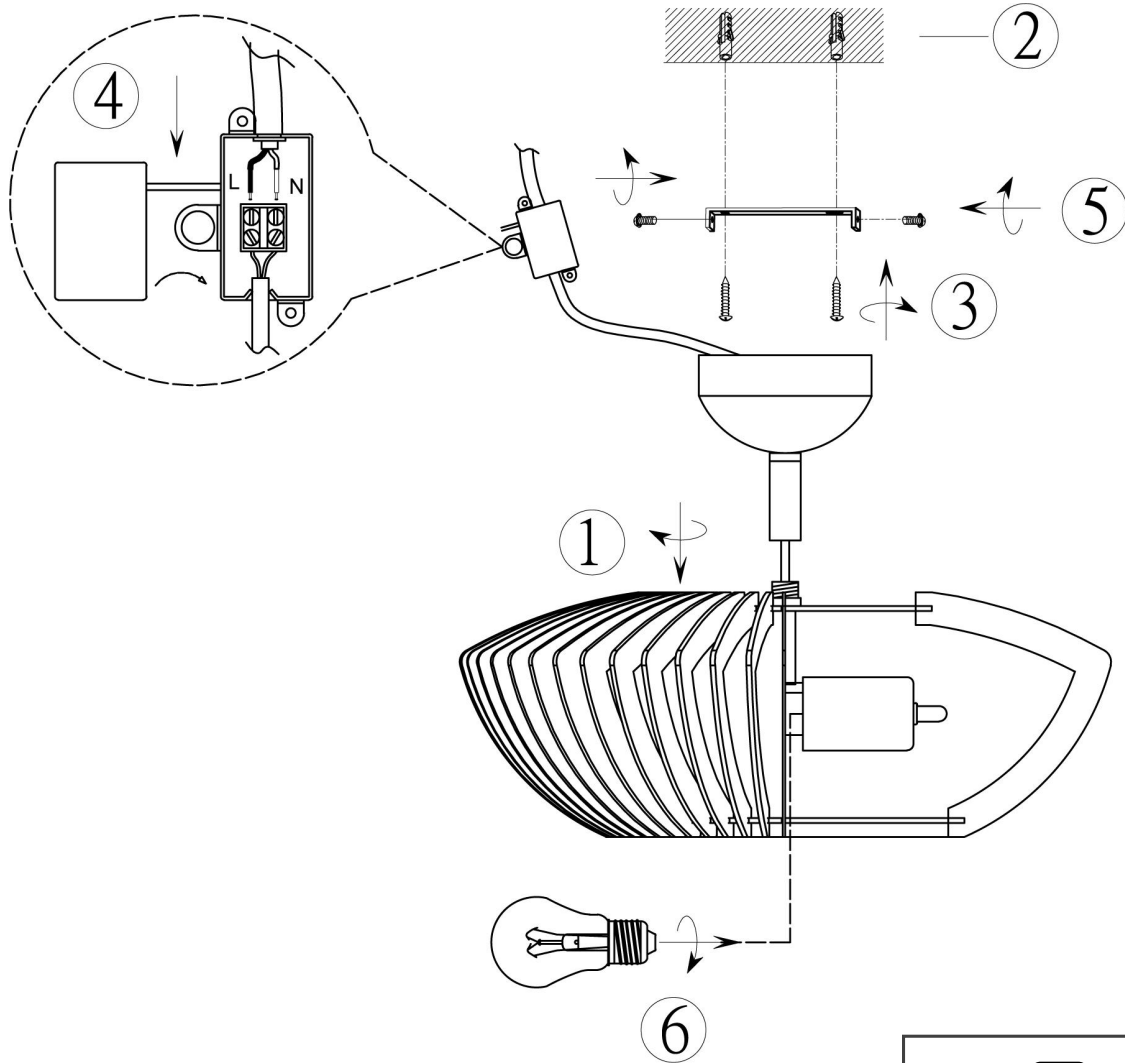

**(UK) ПОПЕРЕДЖЕННЯ!**

Перед розбиранням, будь ласка, уважно прочитайте інструкції з техніки безпеки!

**trio-lighting.com /**  
**615900232**

**230V ~ 50Hz, 2x E27 / max. 40W**