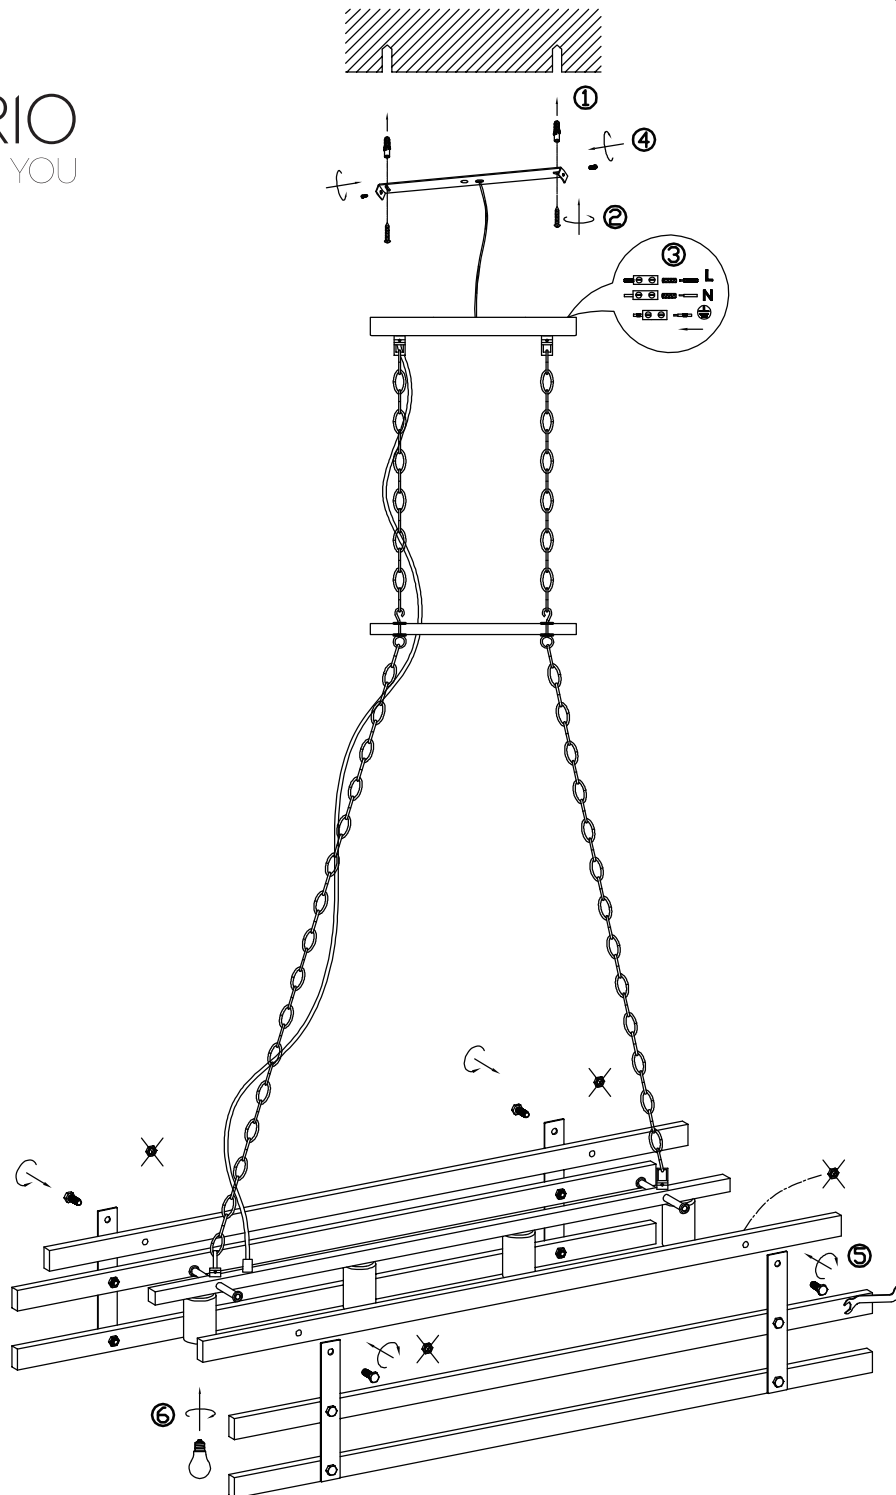

230V ~ 50Hz, 4 x E27 / max. 28W