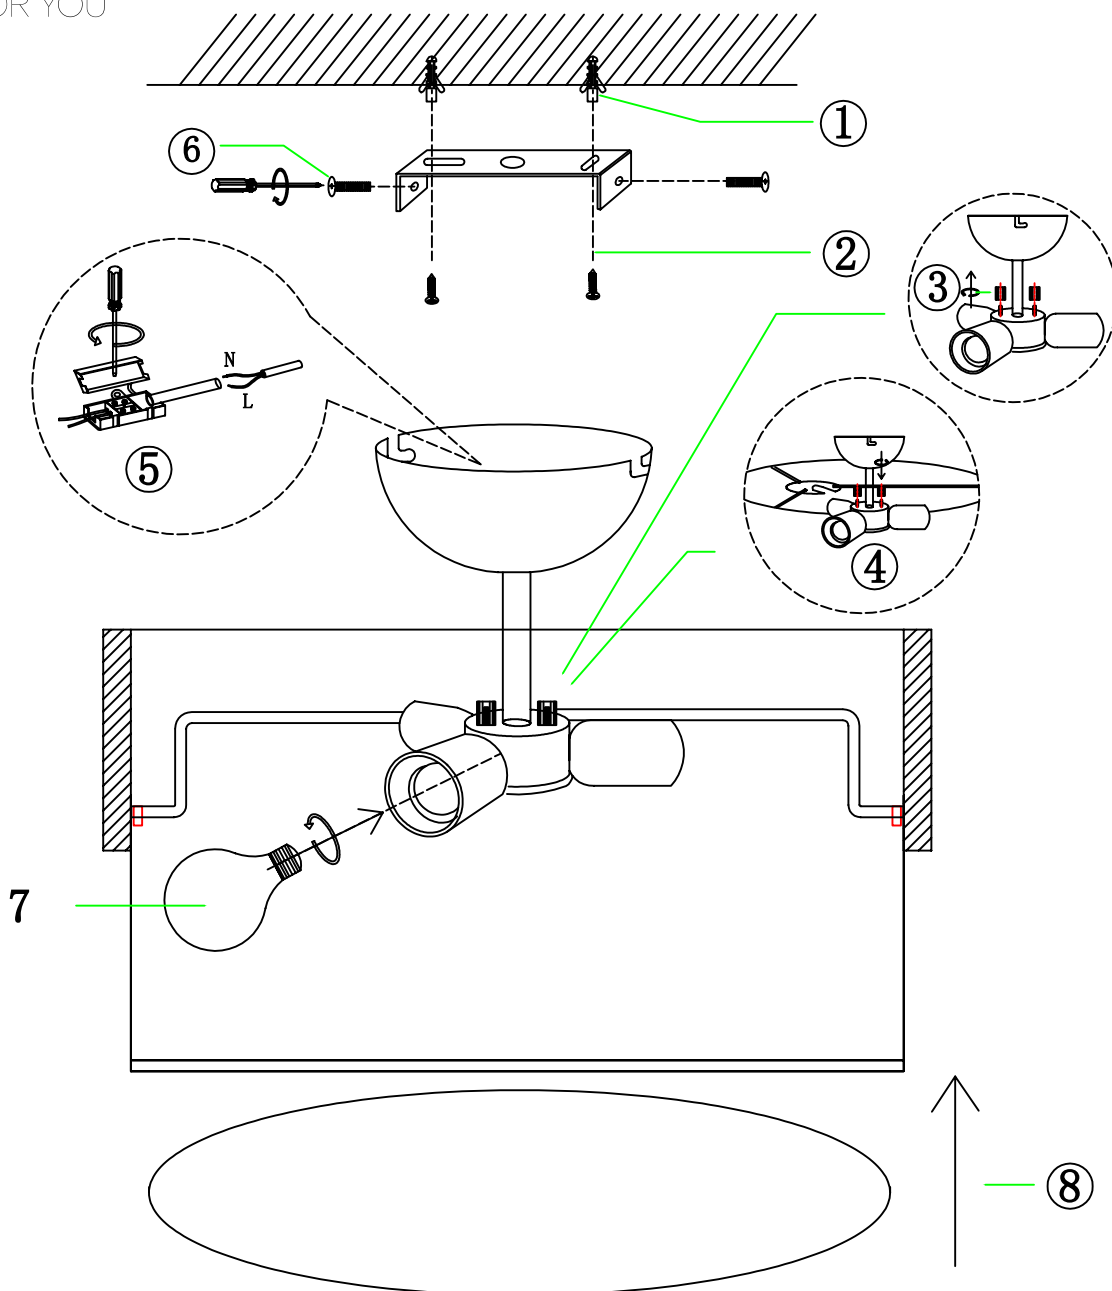

**(UK) ПОПЕРЕДЖЕННЯ!**

Перед розбиранням, будь ласка, уважно прочитайте інструкції з техніки безпеки!

**230V ~ 50Hz**  
**3 x E27 max.40W**

  
**trio-lighting.com/**  
**611500301**