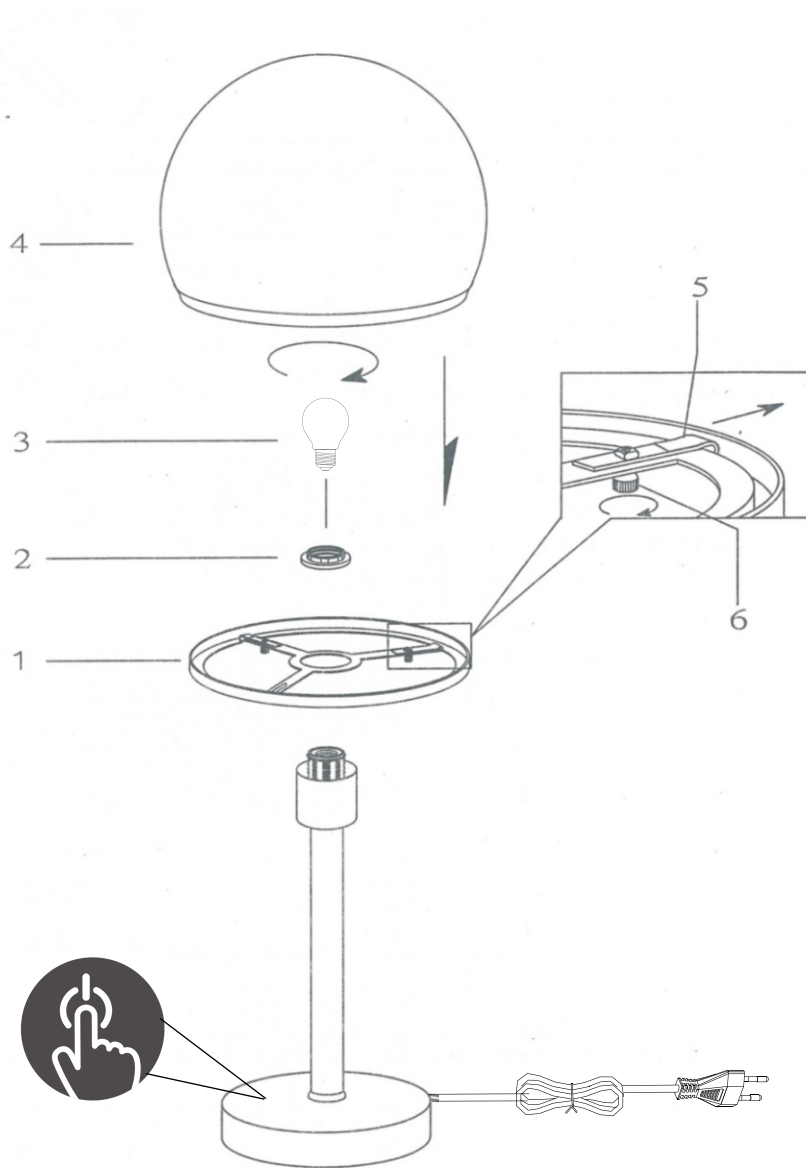

(SR) UPOZORENJE!

Prije početka montaže, pažljivo pročitajte sigurnosne upute!

(UK) ПОПЕРЕДЖЕННЯ!

Перед розбиранням, будь ласка, уважно прочитайте інструкції з техніки безпеки!

230V~50Hz, 1 x E27 max.40W

trio-lighting.com/
592300107