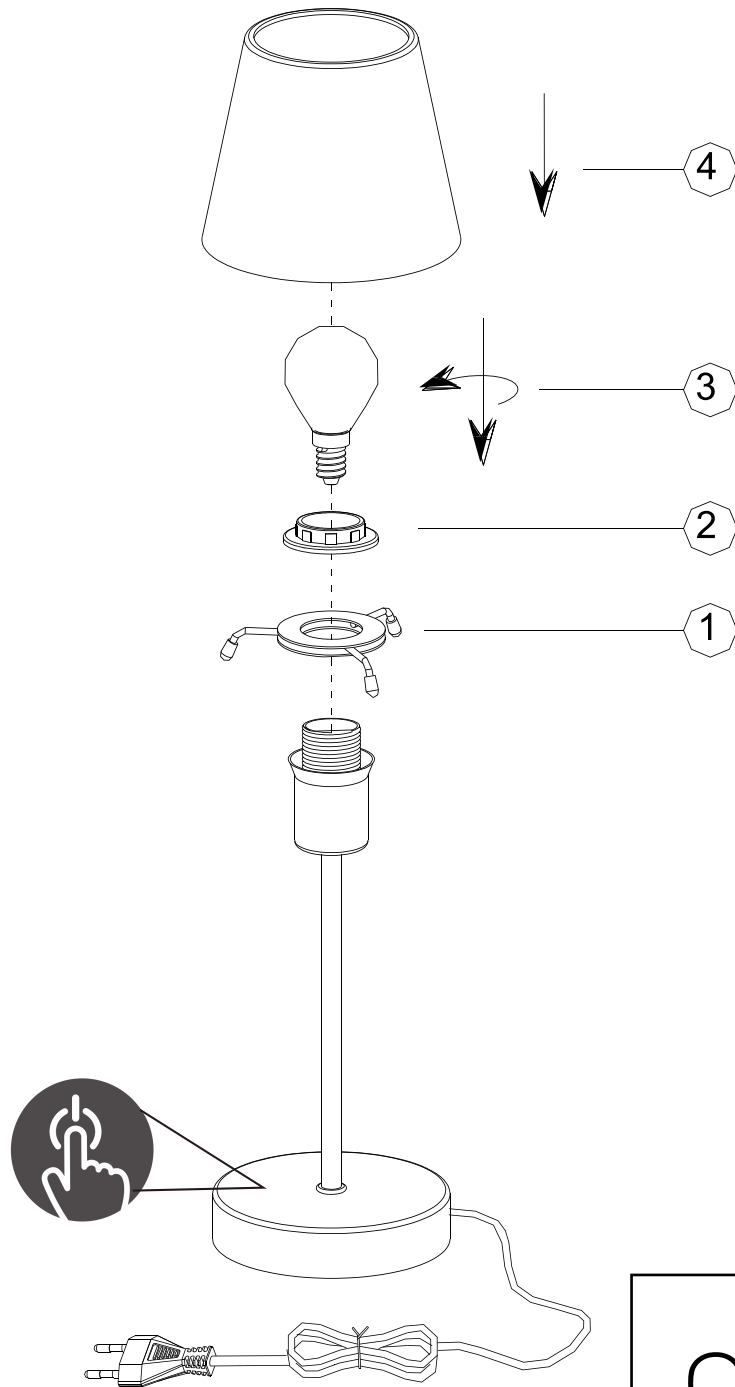

(SR) UPOZORENJE!

Prije početka montaže, pažljivo pročitajte sigurnosne upute!

(UK) ПОПЕРЕДЖЕННЯ!

Перед розбиранням, будь ласка, уважно прочитайте інструкції з техніки безпеки!

230V~50Hz, 1 x E14 max.40W

**trio-lighting.com/
595700107**