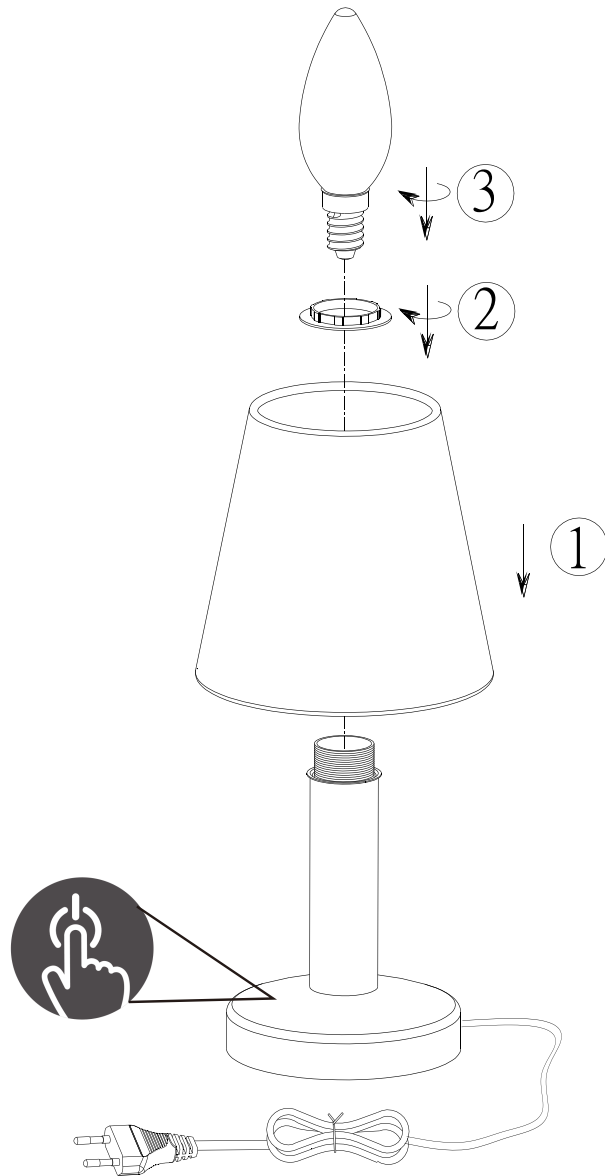

(SR) UPOZORENJE!

Prije početka montaže, pažljivo pročitajte sigurnosne upute!

(UK) ПОПЕРЕДЖЕННЯ!

Перед розбиранням, будь ласка, уважно прочитайте інструкції з техніки безпеки!

230V~50Hz, 1 x E14 max.40W

**trio-lighting.com/
599700101**