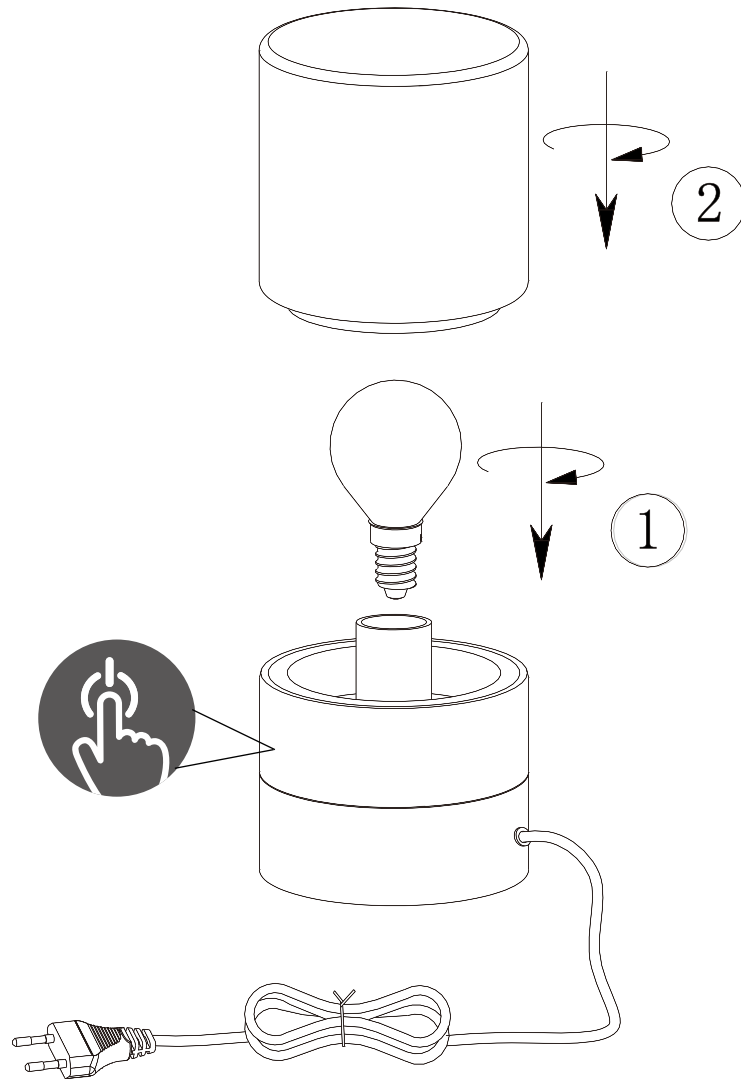

(SR) UPOZORENJE!

Prije početka montaže, pažljivo pročitajte sigurnosne upute!

(UK) ПОПЕРЕДЖЕННЯ!

Перед розбиранням, будь ласка, уважно прочитайте інструкції з техніки безпеки!

230V~50Hz, 1 x E14 max.40W

**trio-lighting.com/
591000107**