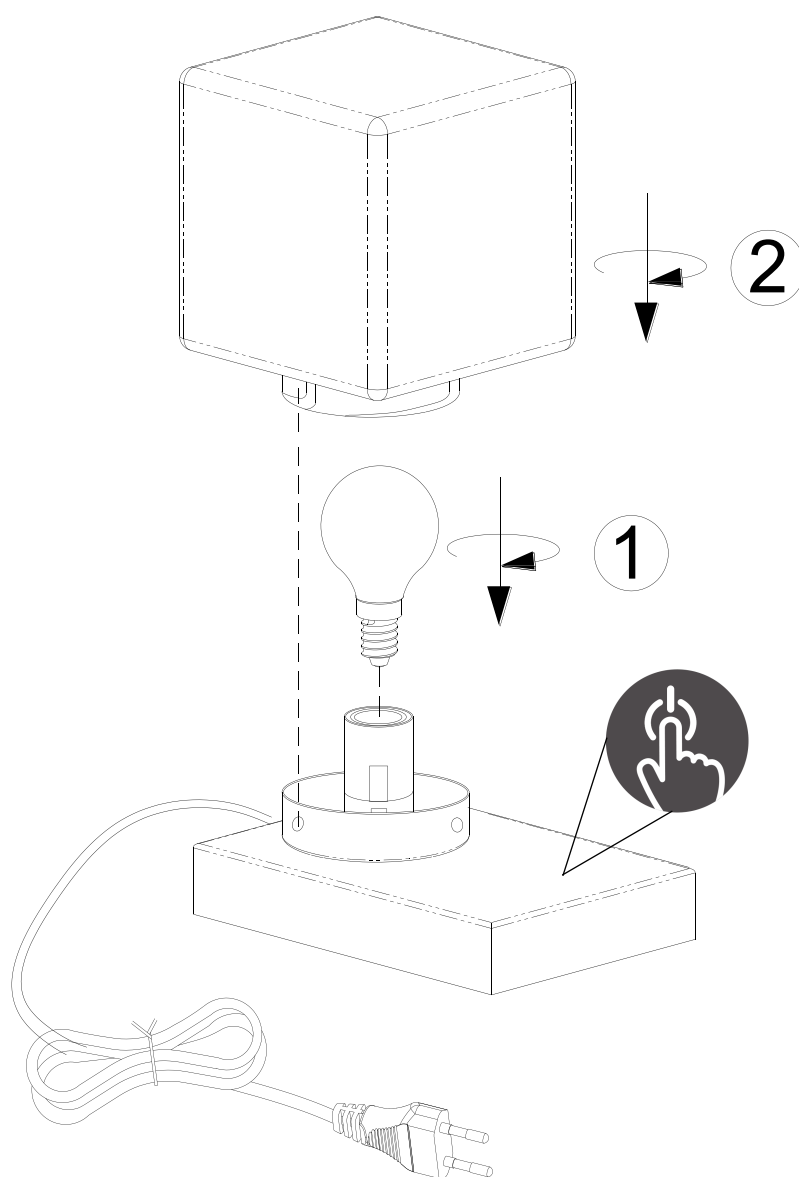

(SR) UPOZORENJE!

Prije početka montaže, pažljivo pročitajte sigurnosne upute!

(UK) ПОПЕРЕДЖЕННЯ!

Перед розбиранням, будь ласка, уважно прочитайте інструкції з техніки безпеки!

230V~50Hz, 1 x E14 max.40W

trio-lighting.com/
590200107