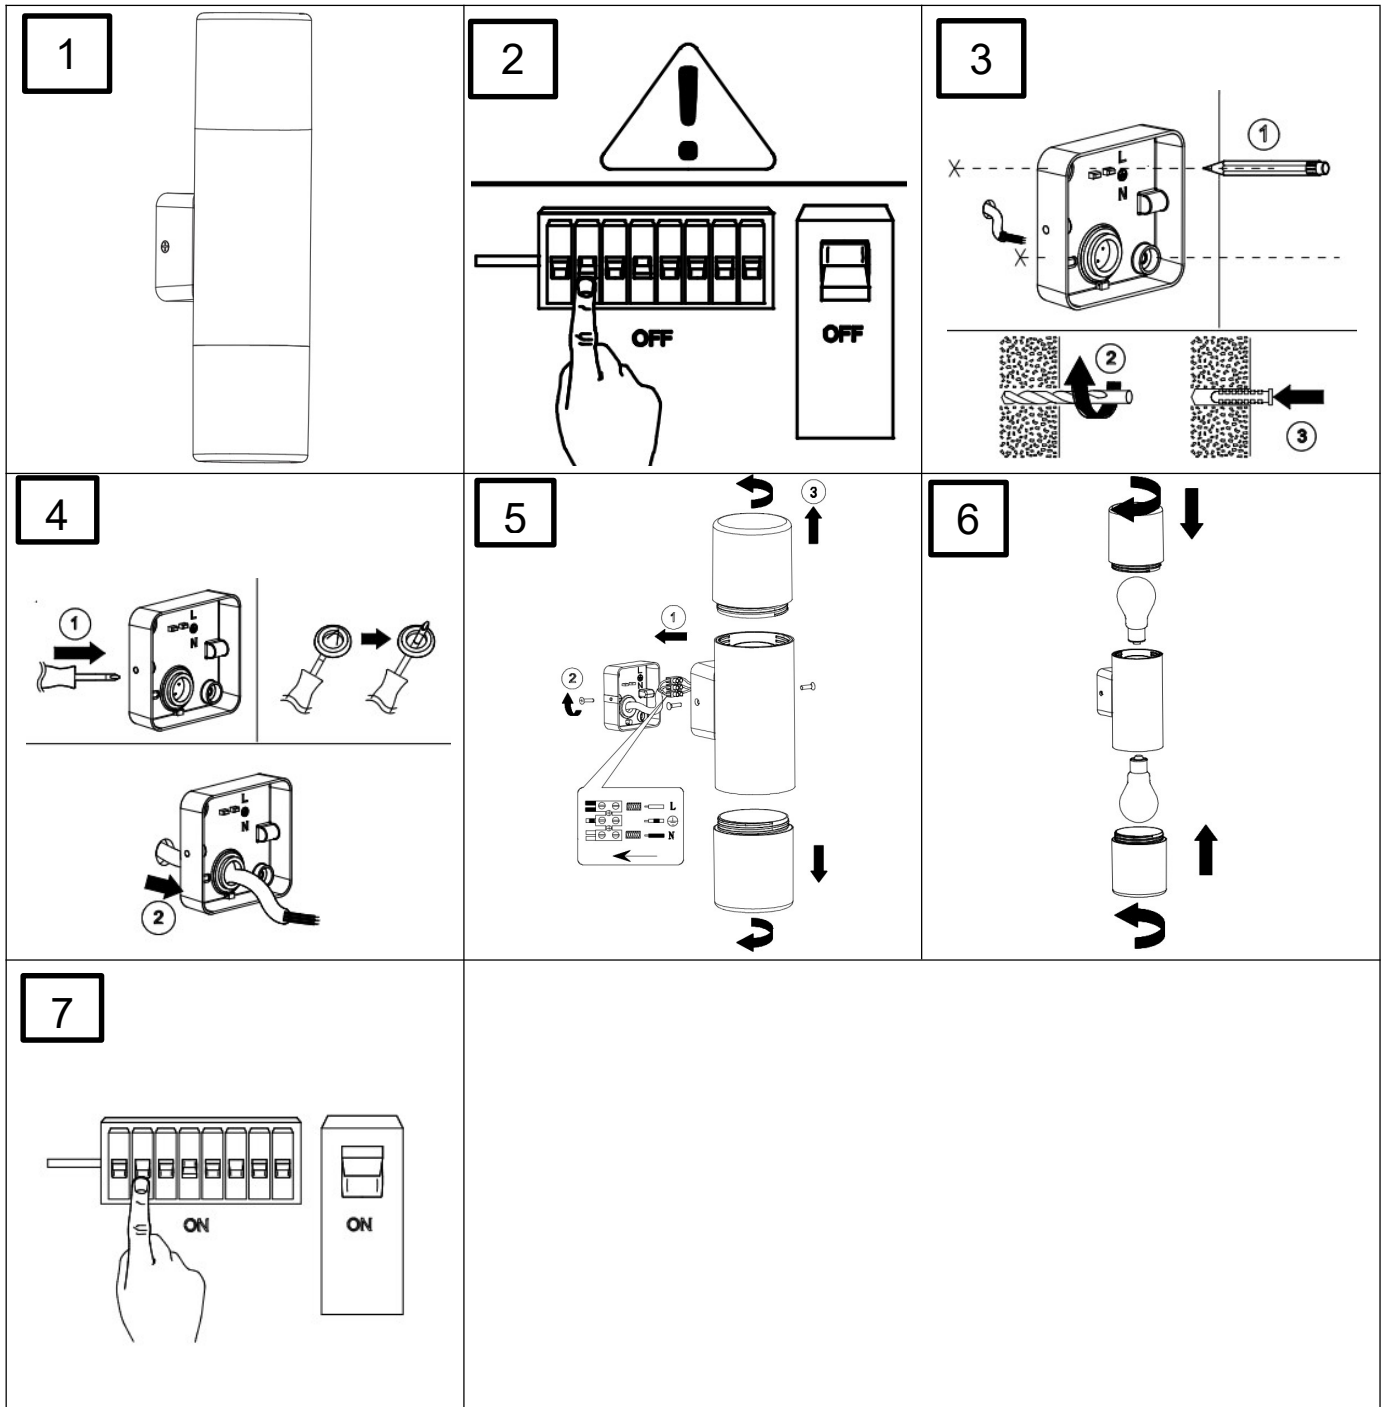

230V ~ 50Hz, 2 x E27 / max. 28W