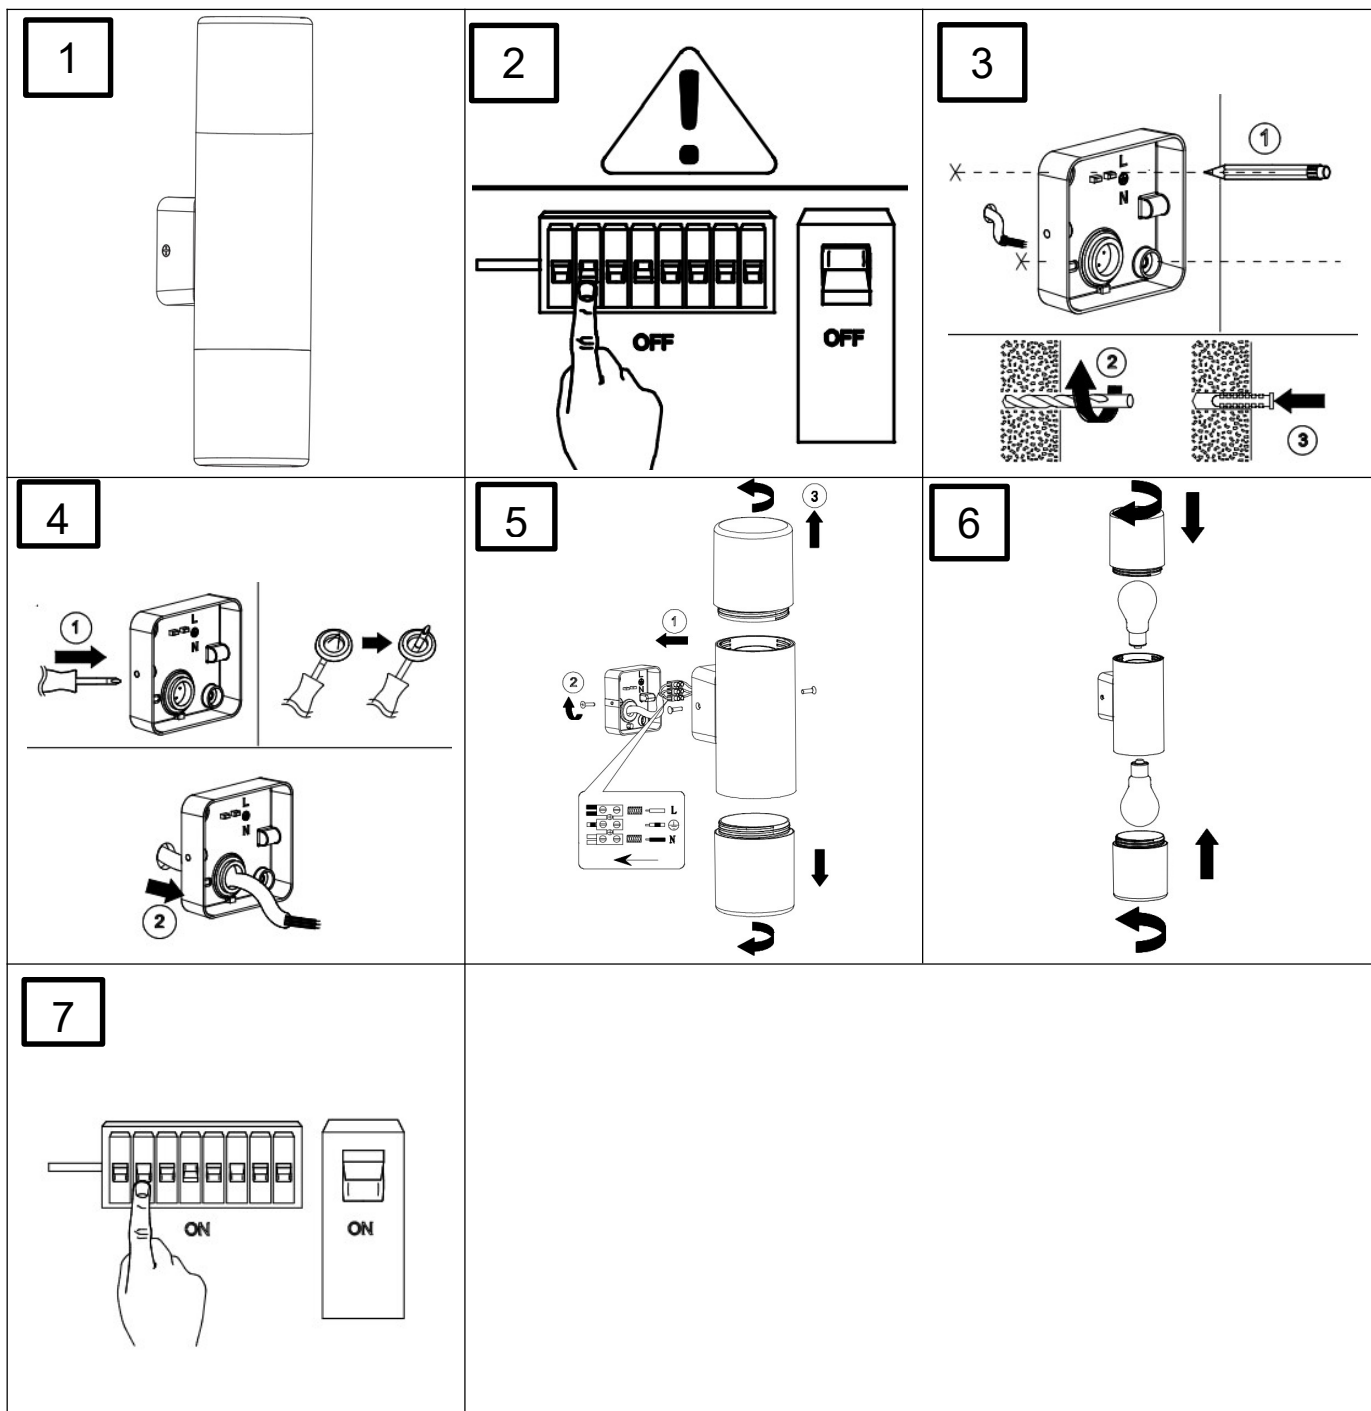

Norėdami saugiai ir teisingai sumontuoti šviestuv vadovaukitės šia instrukcija!

**(ET) HOIATUS!**

Enne monteerimist lugege ohutusjuhised tähelepanelikult läbi!

**(DA) OBS!**

Læs sikkerhedsinformationen nøje, før du monterer produktet!

**(NO) ADVARSEL!**

Les sikkerhetsinformasjonen nøye før du monterer produktet!

**(LV) UZMANĪBU!**

Pirms montāžas uzmanīgi izlasiet drošības norādījumus!

230V ~ 50Hz, 2 x E27 / max. 28W