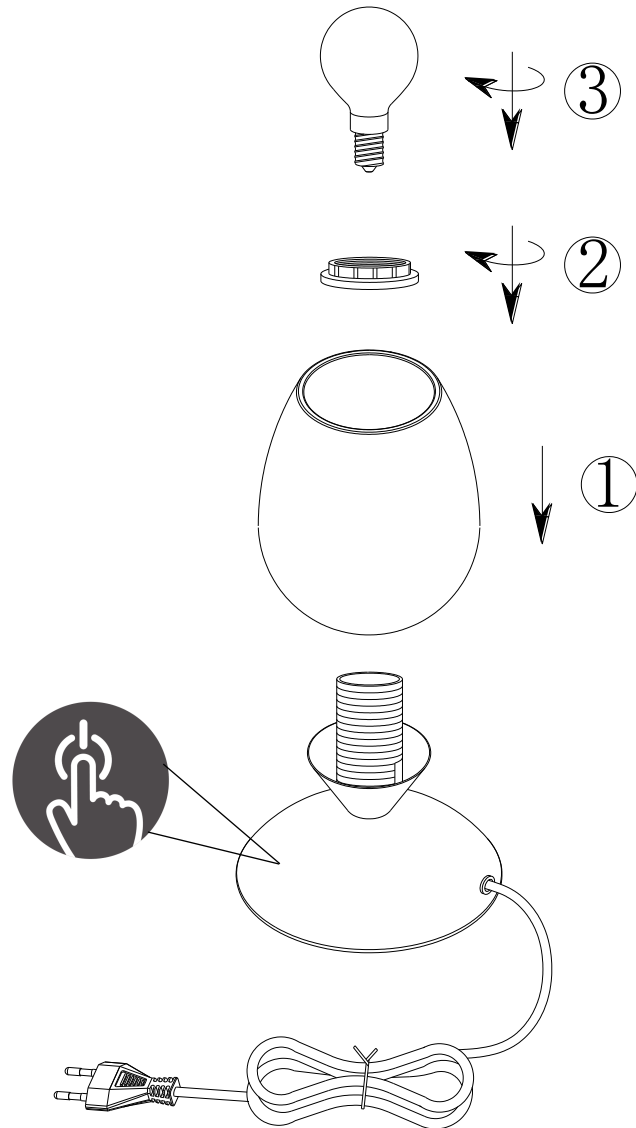

Norėdami saugiai ir teisingai sumontuoti šviestuv vadovaukitės šia instrukcija!

**(ET) HOIATUS!**

Enne monteerimist lugege ohutusjuhised tähelepanelikult läbi!

**(DA) OBS!**

Læs sikkerhedsinformationen nøje, før du monterer produktet!

**(UK) ПОПЕРЕДЖЕННЯ!**

Перед розбиранням, будь ласка, уважно прочитайте інструкції з техніки безпеки!

230V~50Hz  
1 x E14 / max.40W

reality-leuchten.de/  
R59441007