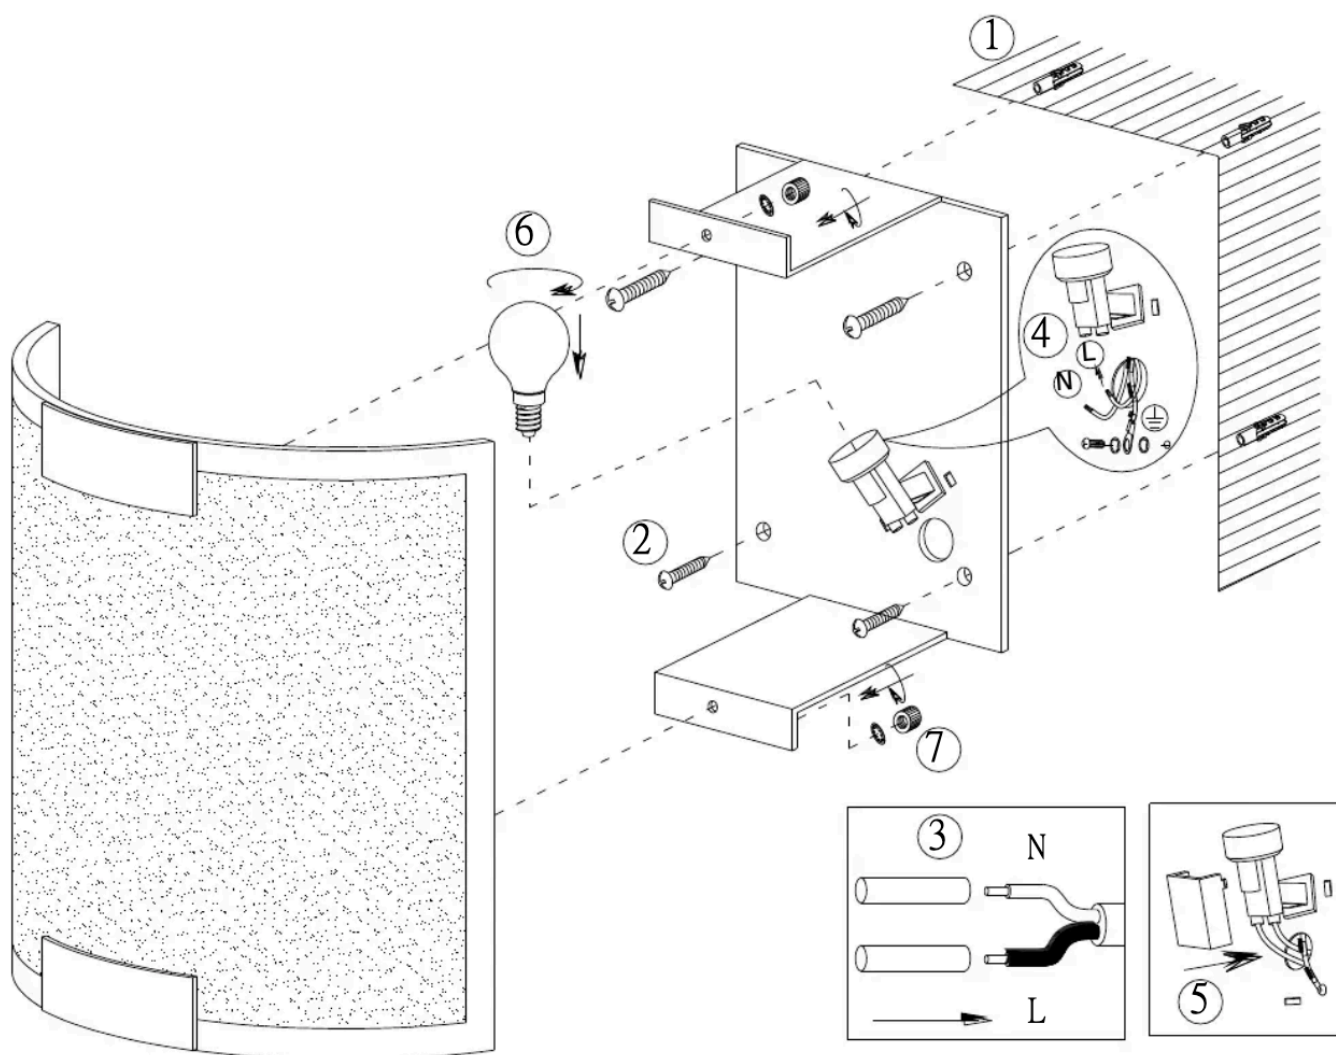

# Art.-Nr.:2522011-06

**230V~50Hz**  
**1 x E14 / max.40W**